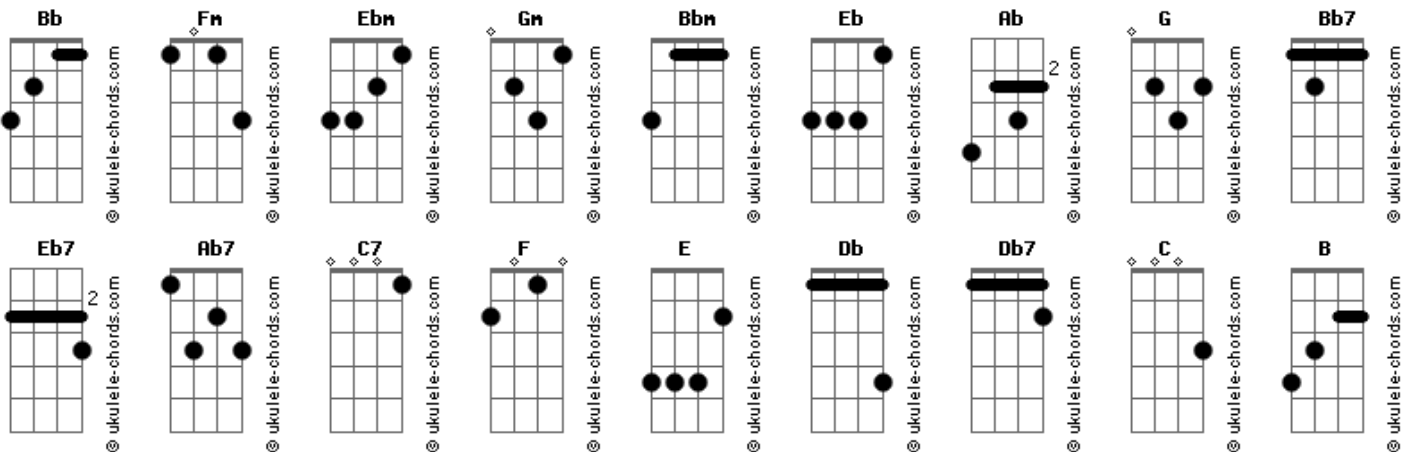

É o carro enguiçado, é a lama, é a lama
É um passo, é uma ponte, é um sapo, é uma rã
É um resto de mato, na luz da manhã
São as águas de março fechando o verão
É a promessa de vida no teu coração

(solo do meio) (E Db Db7 Bb Gm Ebm F Bb7 Bb7 Eb7 Ab7 Bb Bb Gm Ebm F)

É uma cobra, é um pau, é João, é José
É um espinho na mão, é um corte no pé
São as águas de março fechando o verão
É a promessa de vida no teu coração
É pau, é pedra, é o fim do caminho
É um resto de toco, é um pouco sozinho
É um passo, é uma ponte, é uma sapo, uma ra
É um Belo Horizonte, é uma febre terça
São as águas de março fechando o verão
É a promessa de vida no teu coração

É pau, é pedra, é o fim do caminho
É um resto de toco, é um pouco sozinho
É um caco de vidro, é a vida, é o sol
É a noite, é a morte, é um laço, é o anzol
São as águas de março fechando o verão
É a promessa de vida no teu coração

(Bb Gm Ab Gm Ebm Bb Bbm C B Bb)
(Bbm C B Bb)

(flauta) (23-33 110-211 118)

Acordes